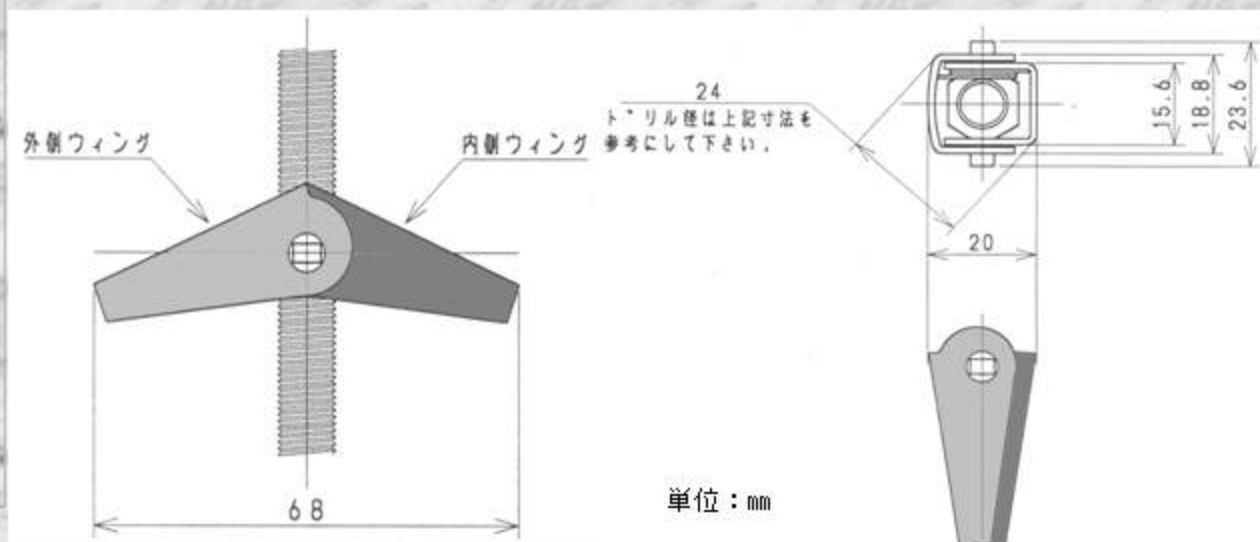

TOGGLE WING

トグルウイング

総販売元:

Size: 3/8" - 16(UNC)

耐荷重が230kg(Max)

耐荷重が大きくしっかり固定する事ができ
安心して使えます!

1. 壁・天井等取付ける場所に
ドリルで穴を開ける

2. ボルトを通したトグルウイングを
穴に挿入する

3. トグルウイングが内側で開いたら
ねじを締めて壁・天井に取付ける
製品等をしっかりと固定する

使用場所例: ブロック・ウォールボード・プラスター・空洞タイル・コンクリート天井