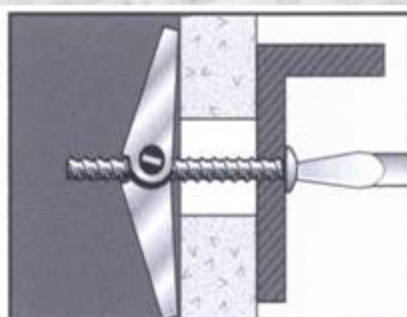

TOGGLE WING

トグルウイング

総販売元:

Size: 3/8" - 16(UNC)

耐荷重が230kg(Max)

耐荷重が大きくしっかり固定する事ができ
安心して使えます!

1. 壁・天井等取付ける場所に
ドリルで穴を開ける

2. ボルトを通したトグルウイングを
穴に挿入する

3. トグルウイングが内側で開いたら
ねじを締めて壁・天井に取付ける
製品等をしっかりと固定する

使用場所例: ブロック・ウォールボード・プラスター・空洞タイル・コンクリート天井