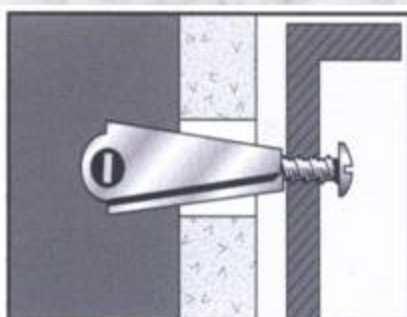

TOGGLE WING

トグルウイング

総販売元:

Size: 3/8" - 16(UNC)

耐荷重が230kg(Max)

耐荷重が大きくしっかり固定する事ができ
安心して使えます!

1. 壁・天井等取付ける場所に
ドリルで穴を開ける

2. ボルトを通したトグルウイングを
穴に挿入する

3. トグルウイングが内側で開いたら
ねじを締めて壁・天井に取付ける
製品等をしっかりと固定する

使用場所例: ブロック・ウォールボード・プラスター・空洞タイル・コンクリート天井