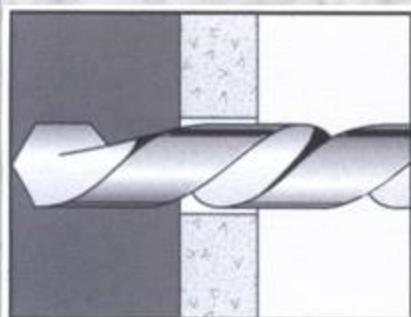

TOGGLE WING

トグルウイング

総販売元:

Size: 3/8" - 16(UNC)

耐荷重が230kg(Max)

耐荷重が大きくしっかり固定する事ができ
安心して使えます!

1. 壁・天井等取付ける場所に
ドリルで穴を開ける

2. ボルトを通したトグルウイングを
穴に挿入する

3. トグルウイングが内側で開いたら
ねじを締めて壁・天井に取付ける
製品等をしっかりと固定する

使用場所例: ブロック・ウォールボード・プラスター・空洞タイル・コンクリート天井