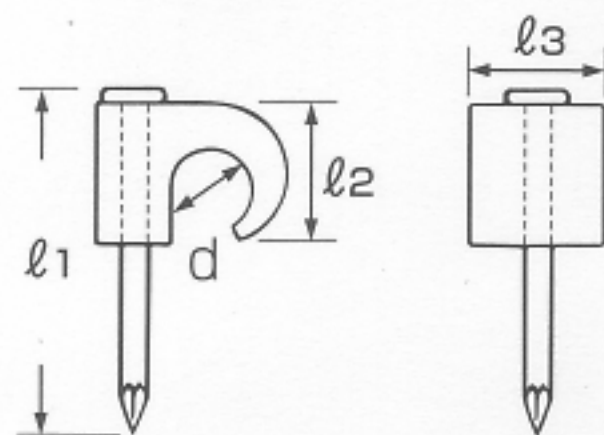

# 同軸ケーブル用ステップル

TVアンテナ線、ケーブルTV線、電話線等の配線に！

(釘止めタイプ)

釘を打ち込み固定します。

**材** クリップ部：ポリプロピレン  
**質** 釘部：鉄・ユニクロメッキ

単位 (mm)

型番	d	l <sub>1</sub>	l <sub>2</sub>	l <sub>3</sub>	適用電線	カラー	小箱入数	カートン入数
HDC-5	6.5	25.0	9.5	9.0	5c、又は6~7mm径の電線	白	100個	100箱 (10箱×10)
HDC-5B						黒		
HDC-3	5.0	20.0	7.5	6.0	3c・4c、又は5~6mm径の電線	白		
HDC-3B						黒		

- クリップタイプですので、ステップルから手をはなして打ち込めます。
- 打ち込み過ぎによるインピーダンスの変化がありません。
- 目立ちにくく、屋内配線に最適です。