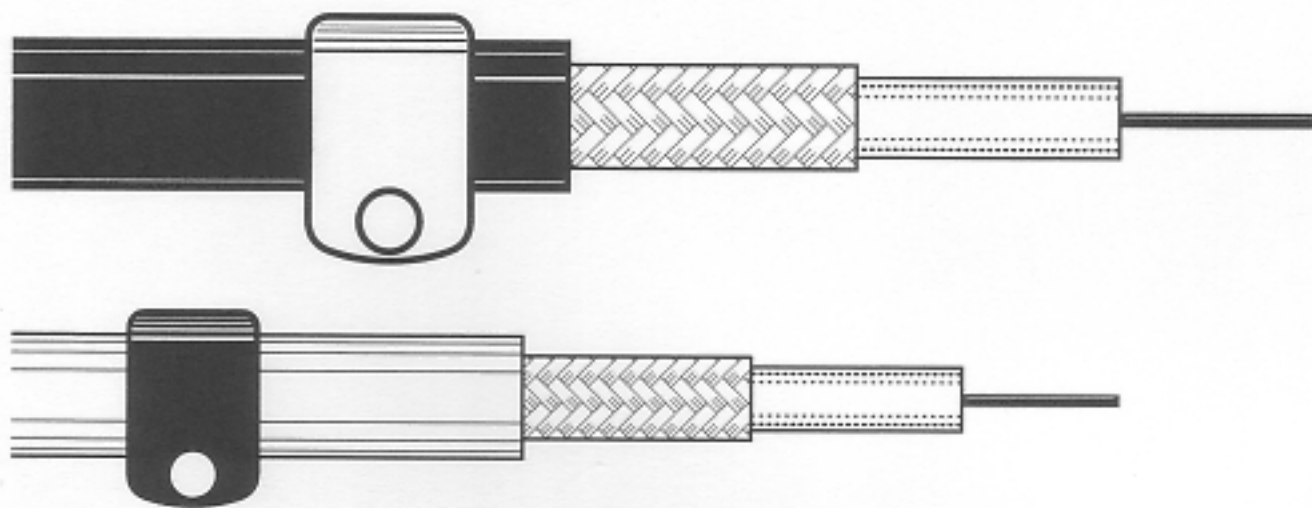

# 同軸ケーブル用ステップル

TVアンテナ線、ケーブルTV線、電話線等の配線に！

(釘止めタイプ)

釘を打ち込み固定します。

**材** クリップ部：ポリプロピレン  
**質** 釘部：鉄・ユニクロメッキ

単位 (mm)

型番	d	l <sub>1</sub>	l <sub>2</sub>	l <sub>3</sub>	適用電線	カラー	小箱入数	カートン入数
HDC-5	6.5	25.0	9.5	9.0	5c、又は6~7mm径の電線	白	100個	100箱 (10箱×10)
HDC-5B						黒		
HDC-3	5.0	20.0	7.5	6.0	3c・4c、又は5~6mm径の電線	白		
HDC-3B						黒		

- クリップタイプですので、ステップルから手をはなして打ち込めます。
- 打ち込み過ぎによるインピーダンスの変化がありません。
- 目立ちにくく、屋内配線に最適です。