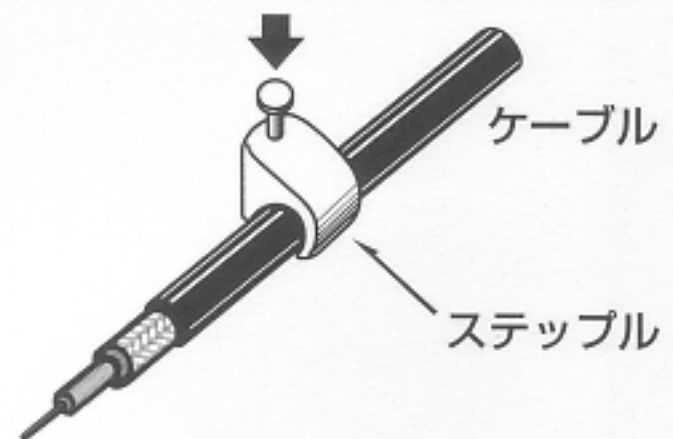

# 同軸ケーブル用ステップル

TVアンテナ線、ケーブルTV線、電話線等の配線に！

(釘止めタイプ)

釘を打ち込み固定します。

**材** クリップ部：ポリプロピレン  
**質** 釘部：鉄・ユニクロメッキ

単位 (mm)

型番	d	l <sub>1</sub>	l <sub>2</sub>	l <sub>3</sub>	適用電線	カラー	小箱入数	カートン入数
HDC-5	6.5	25.0	9.5	9.0	5c、又は6~7mm径の電線	白	100個	100箱 (10箱×10)
HDC-5B						黒		
HDC-3	5.0	20.0	7.5	6.0	3c・4c、又は5~6mm径の電線	白		
HDC-3B						黒		

- クリップタイプですので、ステップルから手をはなして打ち込めます。
- 打ち込み過ぎによるインピーダンスの変化がありません。
- 目立ちにくく、屋内配線に最適です。