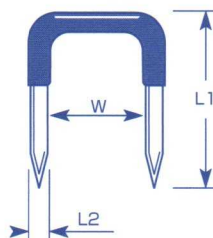

環境対応ステップル

■ RoHS指令対応商品です。

材 コーティング部: 塩化ビニール(鉛フリー)
カラー: グレー・ホワイト
質 釘部: 鉄・三価クロメートメッキ

代理店

総発売元: 株式会社ヒノモト商会
ホームページ <http://www.hinomotoinc.co.jp>